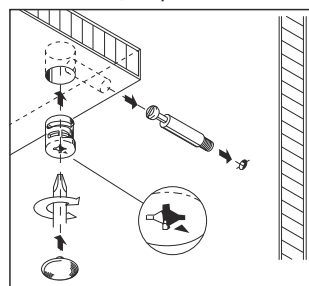

Регулировка направляющих по высоте:
отверстие в точке А позволяет подогнать направляющую по высоте. Затем необходимо закрепить положение направляющей в точке В, при помощи шурупа 4x16.

Монтаж эксцентриковой стяжки