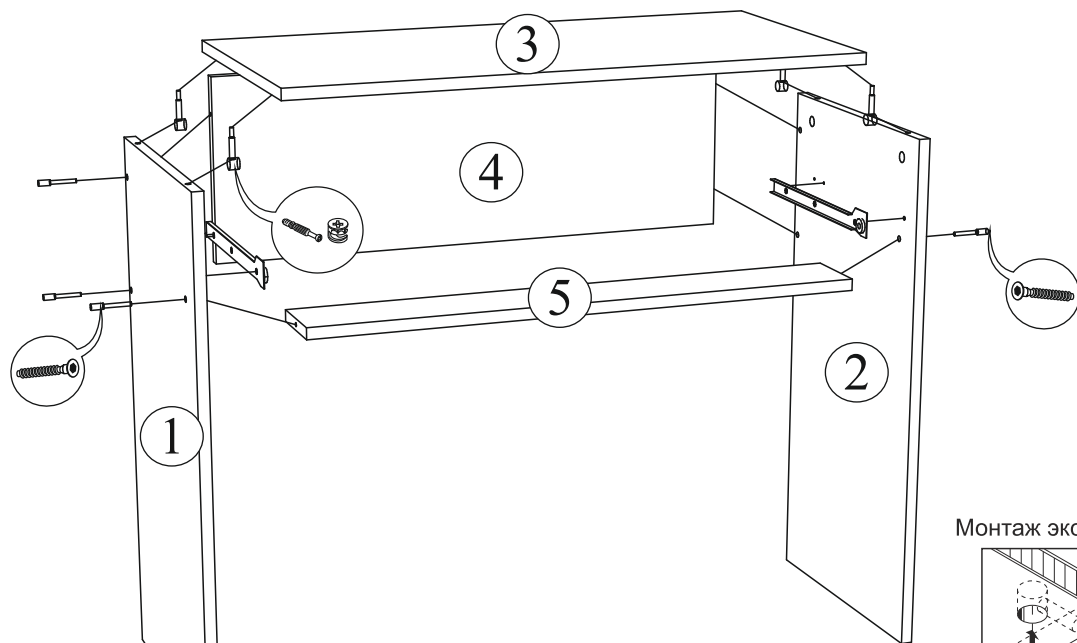

Габаритные размеры:

Высота (мм): 750

Глубина(мм): - 476

Ширина(мм): - 1100

Комплектация фурнитурой

Обозначение	Наименование	Кол-во	Ед.изм.
	Направляющая 350 мм	1	комп.
	Ручка C-17 128 мм	1	шт.
	Евроключ	1	шт.
	Евровинт	9	шт.
	Эксцентриковая стяжка	6	шт.
	Шкант	4	шт.
	Подпятник	4	шт.
	Шуруп 3,5x16	17	шт.
	Гвозди	20	шт.
	Заглушка на евровинт	6	шт.
	Заглушка на эксцентрик	6	шт.

***Качество мебели зависит от качества сборки.
Рекомендуем доверять сборку специалистам.***

Спальня «Гармония» Стол трельяжный СТ 601

Регулировка направляющих по высоте:
отверстие в точке А позволяет подогнать направляющую по высоте. Затем необходимо закрепить положение направляющей в точке В, при помощи шурупа 4x16.