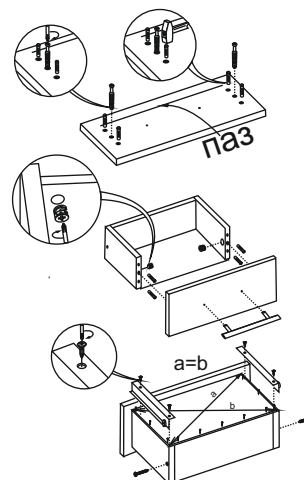

Габаритные размеры:

Высота (мм): 750

Глубина(мм): - 476

Ширина(мм): - 1100

Комплектация фурнитурой

Обозначение	Наименование	Кол-во	Ед.изм.
	Направляющая 350 мм	1	комп.
	Ручка C-17 128 мм	1	шт.
	Евроключ	1	шт.
	Евровинт	9	шт.
	Эксцентриковая стяжка	6	шт.
	Шкант	4	шт.
	Подпятник	4	шт.
	Шуруп 3,5x16	17	шт.
	Гвозди	20	шт.
	Заглушка на евровинт	6	шт.
	Заглушка на эксцентрик	6	шт.

***Качество мебели зависит от качества сборки.
Рекомендуем доверять сборку специалистам.***

Спальня «Гармония» Стол трельяжный СТ 601

Регулировка направляющих по высоте:
отверстие в точке А позволяет подогнать направляющую по высоте. Затем необходимо закрепить положение направляющей в точке В, при помощи шурупа 4x16.

Монтаж эксцентриковой стяжки

Порядок сборки выдвижного ящика

Поз.	Наименование	Длина	Ширина	Кол-во
Стол макияжный СТ 601				
1	Бок левый	734	388	1
2	Бок правый	734	388	1
3	Крышка	810	408	1
4	Задний щит	268	768	1
5	Усиление	100	768	1
6	Фасад ящика	150	796	1
7	Вязка ящика	100	710	1
8	Бок ящика	100	350	2
9	ЛДВП ящика	738	354	1