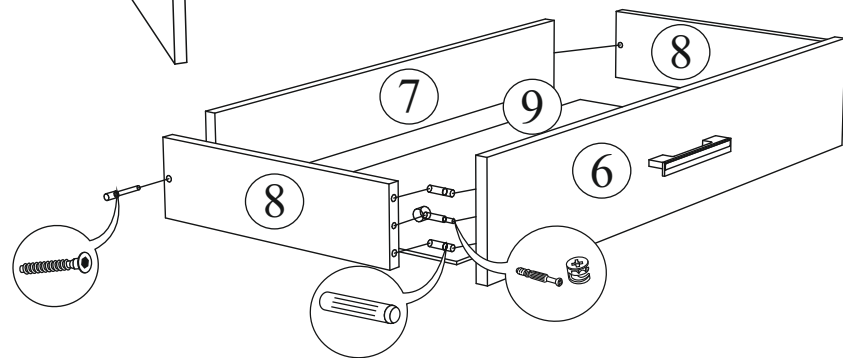

Габаритные размеры:

Высота (мм): 750

Глубина(мм): - 476

Ширина(мм): - 1100

Комплектация фурнитурой

Обозначение	Наименование	Кол-во	Ед.изм.
	Направляющая 350 мм	1	комп.
	Ручка C-17 128 мм	1	шт.
	Евроключ	1	шт.
	Евровинт	9	шт.
	Эксцентриковая стяжка	6	шт.
	Шкант	4	шт.
	Подпятник	4	шт.
	Шуруп 3,5x16	17	шт.
	Гвозди	20	шт.
	Заглушка на евровинт	6	шт.
	Заглушка на эксцентрик	6	шт.

***Качество мебели зависит от качества сборки.
Рекомендуем доверять сборку специалистам.***

Спальня «Гармония» Стол трельяжный СТ 601

Регулировка направляющих по высоте:
отверстие в точке А позволяет подогнать направляющую по высоте. Затем необходимо закрепить положение направляющей в точке В, при помощи шурупа 4x16.