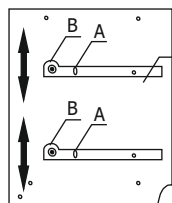

Габаритные размеры:

Высота (мм): 750

Глубина(мм): - 476

Ширина(мм): - 1100

Комплектация фурнитурой

Обозначение	Наименование	Кол-во	Ед.изм.
	Направляющая 350 мм	1	комп.
	Ручка C-17 128 мм	1	шт.
	Евроключ	1	шт.
	Евровинт	9	шт.
	Эксцентриковая стяжка	6	шт.
	Шкант	4	шт.
	Подпятник	4	шт.
	Шуруп 3,5x16	17	шт.
	Гвозди	20	шт.
	Заглушка на евровинт	6	шт.
	Заглушка на эксцентрик	6	шт.

***Качество мебели зависит от качества сборки.
Рекомендуем доверять сборку специалистам.***

Спальня «Гармония» Стол трельяжный СТ 601

Регулировка направляющих по высоте:
отверстие в точке А позволяет подогнать направляющую по высоте. Затем необходимо закрепить положение направляющей в точке В, при помощи шурупа 4x16.