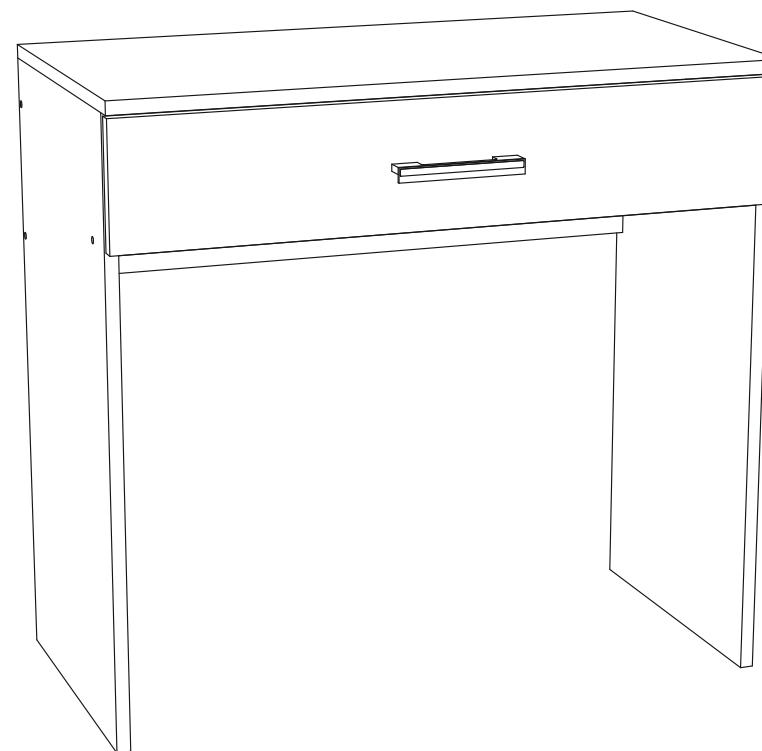

Гарантийные обязательства

Изготовитель гарантирует соответствие изделия требованиям нормативных документов ГОСТ 16371-93 и соблюдение транспортировки и хранения. Гарантия не распространяется на мебель, имеющие механические повреждения (царапины, потертости и т.п.) возникшие при транспортировке, в процессе сборки и эксплуатации, имеющие утолщение щитков от влаги (разбухание) возникшие от неправильного ухода.

В случае приобретения уцененной мебели претензия по качеству и внешнему виду не принимаются.

Срок службы изделия – 7 лет;

Срок гарантии – 1 год со дня продажи набора.

ДАТА ВЫПУСКА «__»_____201 Г.

ШТАМП СКК

ДАТА ПРОДАЖИ «__»_____201 Г.

ШТАМП МАГАЗИНА

ПАСПОРТ

Модульная система для спальни

«Гармония»

Стол трельяжный СТ 601

Произведено

Россия ООО «Стендмебель»

440052 г. Пенза, ул. Баумана, д. 30

e-mail: stendmebel@mail.ru

www.stendmebel.ru

тел. 8 (8412) 99-02-53

8 (8412) 99-08-53