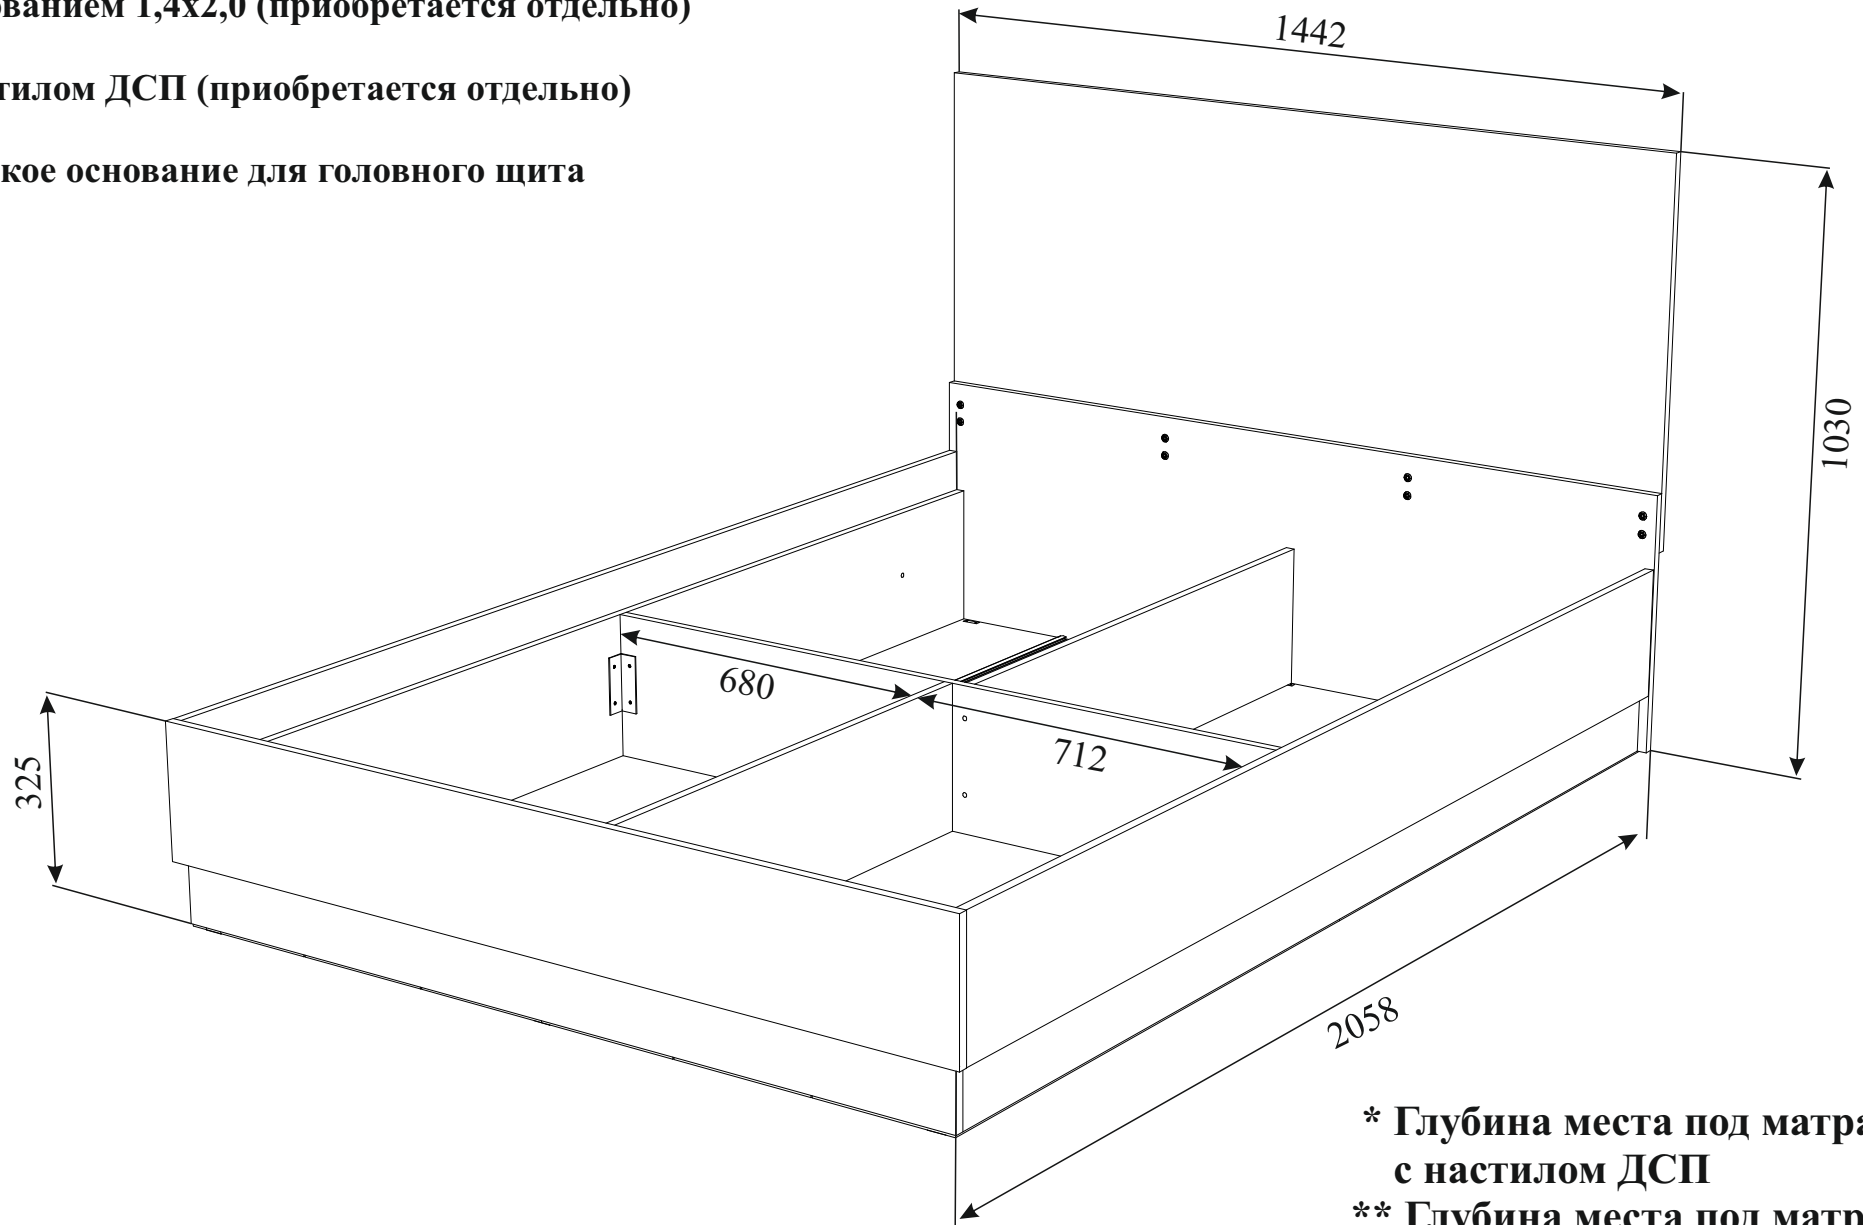

**Спальня «Адель»  
Кровать 1,4x2,0**

**Кровать комплектуется:**

- **Подъемным ортопедическим основанием 1,4x2,0 (приобретается отдельно)**
- **Настилом ДСП (приобретается отдельно)**
- **Мягкое основание для головного щита**

- \* **Глубина места под матрац 57 мм с настилом ДСП**
- \*\* **Глубина места под матрац 20 мм с ортопедическим основанием**